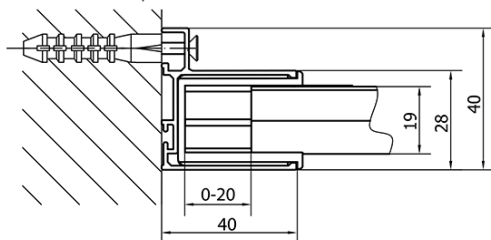

Produktový list

Objednací kód: **EL1015EL3415**

**Easy Line čtvercový sprchový kout 1000x1000mm L/P
varianta**

	B
EL1015-EL3115	680-700
EL1015-EL3215	780-800
EL1015-EL3315	880-900
EL1015-EL3415	980-1000