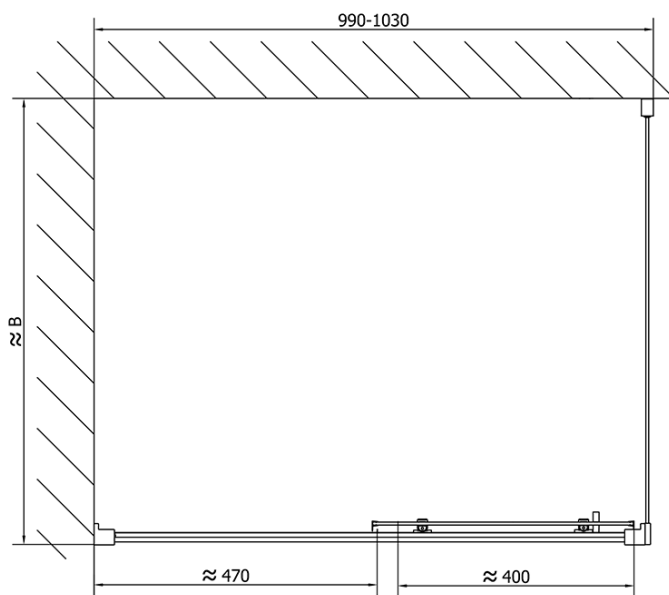

Produktový list

Objednací kód: **EL1015EL3415**

**Easy Line čtvercový sprchový kout 1000x1000mm L/P
varianta**

	B
EL1015-EL3115	680-700
EL1015-EL3215	780-800
EL1015-EL3315	880-900
EL1015-EL3415	980-1000